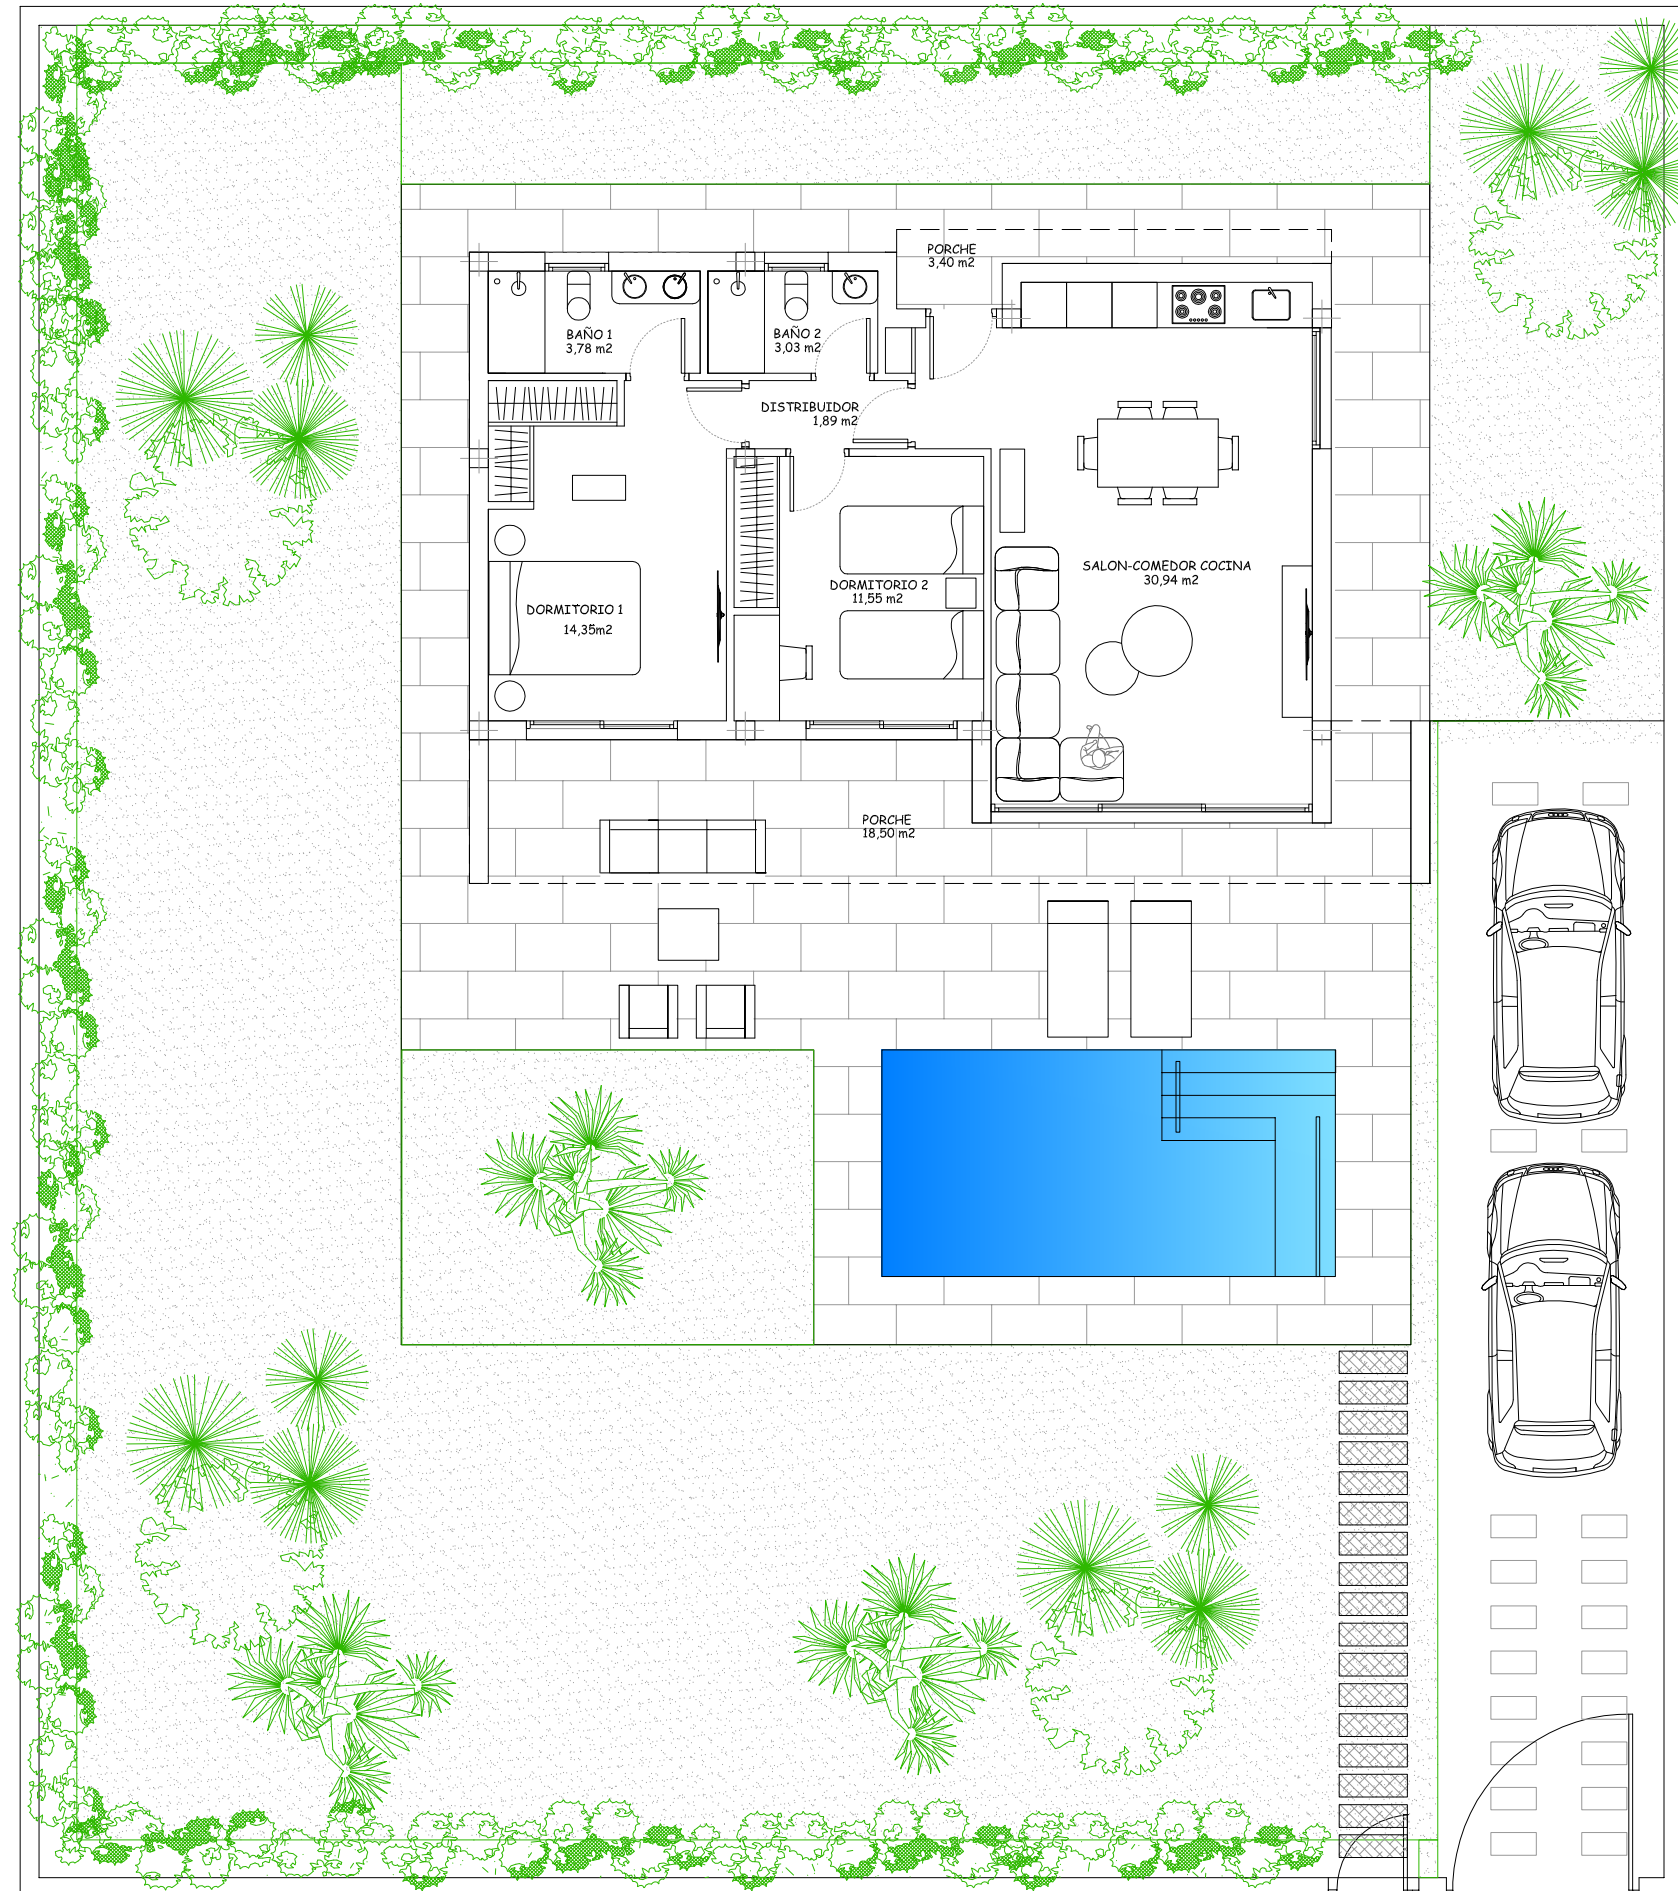

VILLA AZAHAR

PARCELA DE 545 m2 CON PISCINA. VEGA HILLS - COTO RIÑALES

MANZANA N°5

CALLE M									
4	5	6	10	11	12	16	17	18	
1	2	3	7	8	9	13	14	15	
CALLE L									

VILLA N° 6

CUADRO DE SUPERFICIES

Superficie de parcela/plot	545,00 m ²
Superficie Construida/Built	77,10 m ²
Superficie Const. Porches	22,90 m ²
Superficie Terraza-Piscina	43,90 m ²
Superficie Piscina (6m x 3m)	18,00 m ²
Superficie Jardín/Garden	383,10 m ²
Sup.Total Disfrute	545,00 m ²